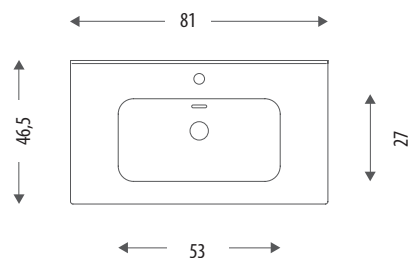

LAVABI CERAMICA/CERAMIC WASHBASINS
SLIM

SLIM 120

Ingrid

SLIM 100

Ingrid/Pamela

SLIM 80

Pamela

SLIM 60

Pamela

Le misure espresse sono fornite dal costruttore pertanto eventuali variazioni o modifiche non sono direttamente imputabili alla Eban s.r.l.
Measures, as indicated, are provided by the manufacturer, therefore any changes or modifications are not directly imputable to Eban s.r.l.