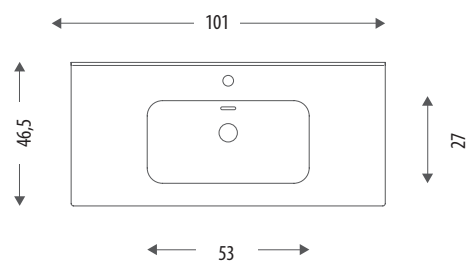

LAVABI CERAMICA/CERAMIC WASHBASINS
SLIM

SLIM 120

Ingrid

SLIM 100

Ingrid/Pamela

SLIM 80

Pamela

SLIM 60

Pamela

Le misure espresse sono fornite dal costruttore pertanto eventuali variazioni o modifiche non sono direttamente imputabili alla Eban s.r.l.
Measures, as indicated, are provided by the manufacturer, therefore any changes or modifications are not directly imputable to Eban s.r.l.