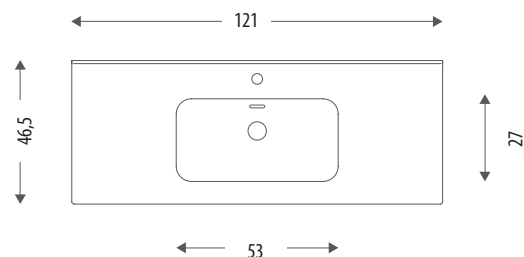

LAVABI CERAMICA/CERAMIC WASHBASINS
SLIM

SLIM 120

Ingrid

SLIM 100

Ingrid/Pamela

SLIM 80

Pamela

SLIM 60

Pamela

Le misure espresse sono fornite dal costruttore pertanto eventuali variazioni o modifiche non sono direttamente imputabili alla Eban s.r.l.
Measures, as indicated, are provided by the manufacturer, therefore any changes or modifications are not directly imputable to Eban s.r.l.