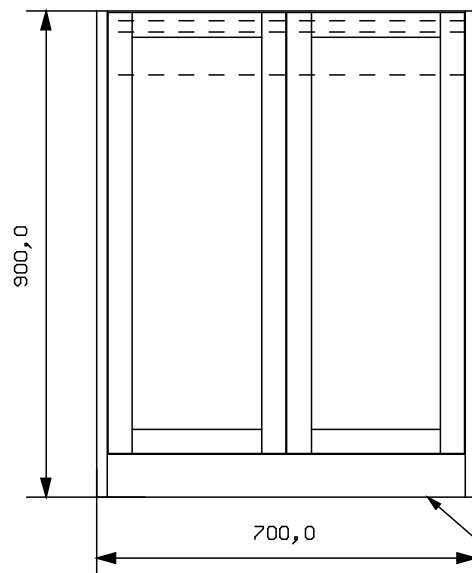

COPRILAVATRICE

profondità 650

profondità 500

vista superiore

fascia anteriore
asportabile

vista posteriore

Gli elementi contenuti nel presente disegno tecnico sono di esclusiva proprietà della ditta EBAN srl. L'impiego così come la riproduzione totale o parziale è vietata.

Articolo :

Autore :

Data :

Tav. n° : 1

Scala :

Rev. : 0.0

Quote in : mm