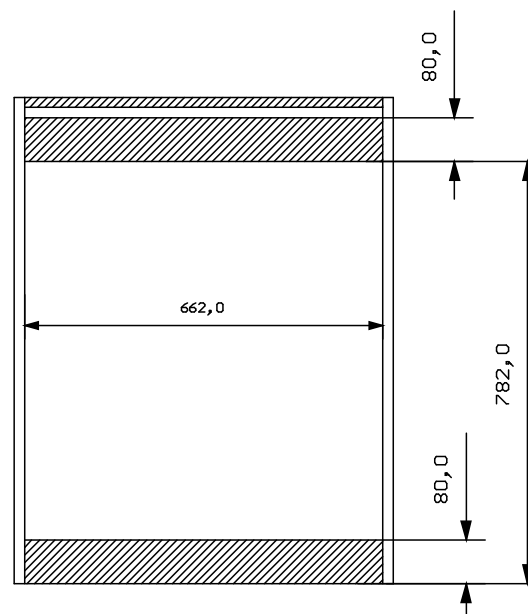

COPRILAVATRICE

profondità 650

profondità 500

vista superiore

fascia anteriore
asportabile

vista posteriore

Gli elementi contenuti nel presente disegno tecnico sono di esclusiva proprietà della ditta EBAN srl. L'impiego così come la riproduzione totale o parziale è vietata.

Articolo :

Autore :

Data :

Tav. n° : 1

Scala :

Rev. : 0.0

Quote in : mm