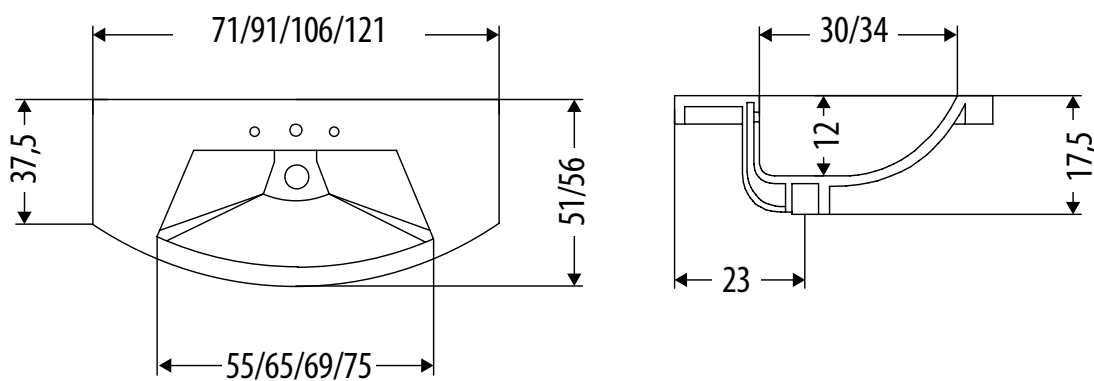

CURVO STEFANIA & GLORIA

LAVABO CERAMICA
WASHBASIN CERAMIC

Le misure espresse sono fornite dal costruttore pertanto eventuali variazioni o modifiche non sono direttamente imputabili alla Eban s.r.l.
Measures, as indicated, are provided by the manufacturer, therefore any changes or modifications are not directly imputable to Eban s.r.l.