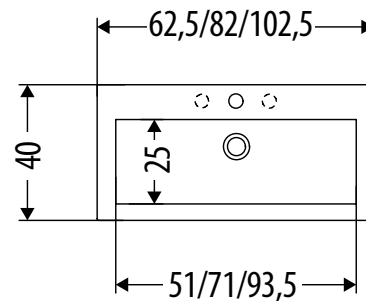

MINI LIGHT  
**AMBRA 120**

MINI LIGHT  
**AMBRA 60/80/100**

**Le misure espresse sono fornite dal costruttore pertanto eventuali variazioni o modifiche non sono direttamente imputabili alla Eban s.r.l.**  
Measures, as indicated, are provided by the manufacturer, therefore any changes or modifications are not directly imputable to Eban s.r.l.