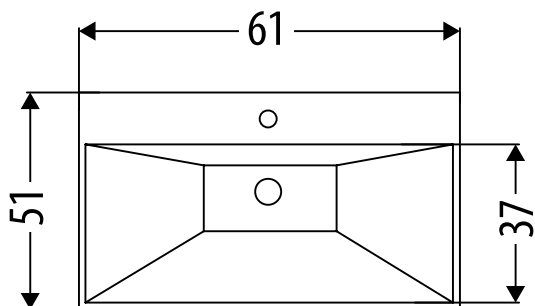

TIGHT
TOSCA H60

LAVABO CERAMICA
INCASSO

WASHBASIN
BUILT-IN
CERAMIC

Le misure espresse sono fornite dal costruttore pertanto eventuali variazioni o modifiche non sono direttamente imputabili alla Eban s.r.l.
Measures, as indicated, are provided by the manufacturer, therefore any changes or modifications are not directly imputable to Eban s.r.l.