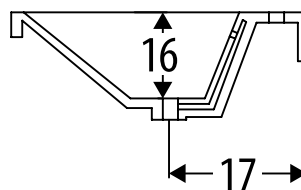

TIGHT
TOSCA H60

LAVABO CERAMICA
INCASSO

WASHBASIN
BUILT-IN
CERAMIC

Le misure espresse sono fornite dal costruttore pertanto eventuali variazioni o modifiche non sono direttamente imputabili alla Eban s.r.l.
Measures, as indicated, are provided by the manufacturer, therefore any changes or modifications are not directly imputable to Eban s.r.l.