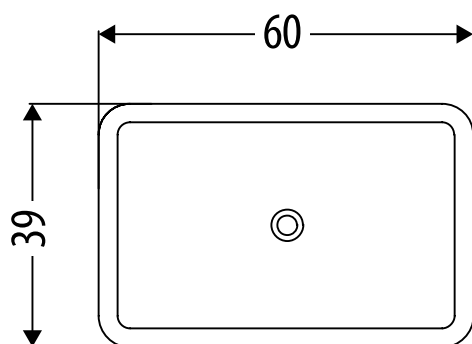

URANO TOSCA/GIOIA & LETIZIA/ISABELLA

LAVABO CERAMICA
IN APPOGGIO

WASHBASIN
COUNTERTOP
CERAMIC

Le misure espresse sono fornite dal costruttore pertanto eventuali variazioni o modifiche non sono direttamente imputabili alla Eban s.r.l.
Measures, as indicated, are provided by the manufacturer, therefore any changes or modifications are not directly imputable to Eban s.r.l.