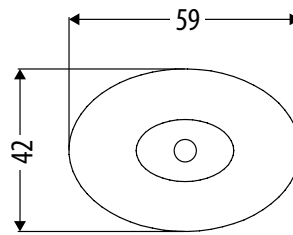

COLLECTION:
**TOSCA/GIOIA & LETIZIA
ISABELLA**

LAVABO CERAMICA
IN APPOGGIO

WASHBASIN
COUNTERTOP
CERAMIC

SOFTLY

SOFTLY

CON FORO RUBINETTO/ WITH TAP HOLE

Le misure espresse sono fornite dal costruttore pertanto eventuali variazioni o modifiche non sono direttamente imputabili alla Eban s.r.l.
Measures, as indicated, are provided by the manufacturer, therefore any changes or modifications are not directly imputable to Eban s.r.l.