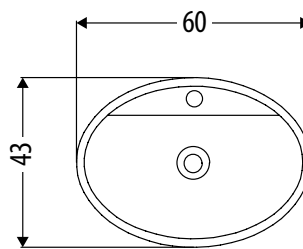

COLLECTION:
**TOSCA/GIOIA & LETIZIA
ISABELLA**

LAVABO CERAMICA
IN APPOGGIO

WASHBASIN
COUNTERTOP
CERAMIC

SOFTLY

SOFTLY

CON FORO RUBINETTO/ WITH TAP HOLE

Le misure espresse sono fornite dal costruttore pertanto eventuali variazioni o modifiche non sono direttamente imputabili alla Eban s.r.l.
Measures, as indicated, are provided by the manufacturer, therefore any changes or modifications are not directly imputable to Eban s.r.l.