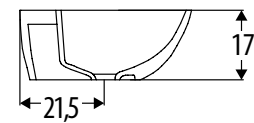

COLLECTION:
**TOSCA/GIOIA & LETIZIA
ISABELLA**

LAVABO CERAMICA
IN APPOGGIO

WASHBASIN
COUNTERTOP
CERAMIC

SOFTLY

SOFTLY

CON FORO RUBINETTO/ WITH TAP HOLE

Le misure espresse sono fornite dal costruttore pertanto eventuali variazioni o modifiche non sono direttamente imputabili alla Eban s.r.l.
Measures, as indicated, are provided by the manufacturer, therefore any changes or modifications are not directly imputable to Eban s.r.l.