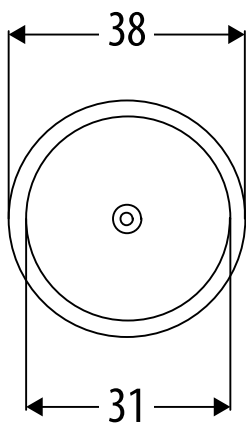

SENSO
TOSCA/GIOIA & LETIZIA/ISABELLA

LAVABO CERAMICA
IN APPOGGIO

WASHBASIN
COUNTERTOP
CERAMIC

Le misure espresse sono fornite dal costruttore pertanto eventuali variazioni o modifiche non sono direttamente imputabili alla Eban s.r.l.
Measures, as indicated, are provided by the manufacturer, therefore any changes or modifications are not directly imputable to Eban s.r.l.