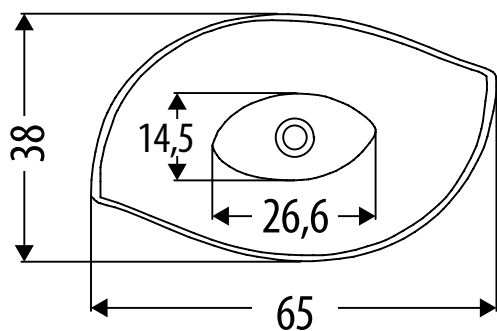

PIROGA

TOSCA/GIOIA & LETIZIA/ISABELLA

LAVABO CERAMICA
IN APPOGGIO

WASHBASIN
COUNTERTOP
CERAMIC

Le misure espresse sono fornite dal costruttore pertanto eventuali variazioni o modifiche non sono direttamente imputabili alla Eban s.r.l.
Measures, as indicated, are provided by the manufacturer, therefore any changes or modifications are not directly imputable to Eban s.r.l.