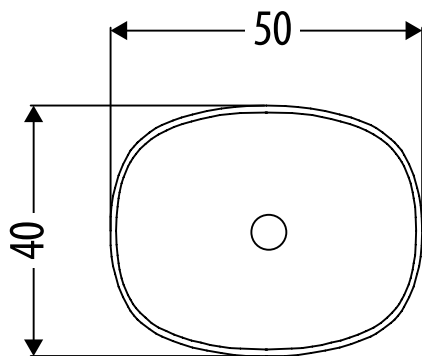

NICE

TOSCA/GIOIA & LETIZIA/ISABELLA

LAVABO CERAMICA
IN APPOGGIO

WASHBASIN
COUNTERTOP
CERAMIC

Le misure espresse sono fornite dal costruttore pertanto eventuali variazioni o modifiche non sono direttamente imputabili alla Eban s.r.l.
Measures, as indicated, are provided by the manufacturer, therefore any changes or modifications are not directly imputable to Eban s.r.l.