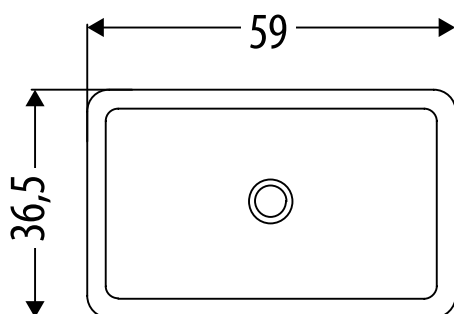

DANDY
TOSCA/GIOIA & LETIZIA/ISABELLA

LAVABO CERAMICA
IN APPOGGIO

WASHBASIN
COUNTERTOP
CERAMIC

Le misure espresse sono fornite dal costruttore pertanto eventuali variazioni o modifiche non sono direttamente imputabili alla Eban s.r.l.
Measures, as indicated, are provided by the manufacturer, therefore any changes or modifications are not directly imputable to Eban s.r.l.