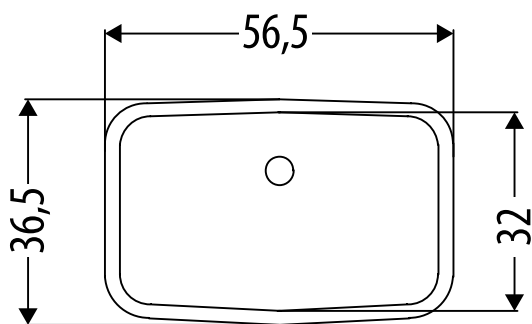

AZZURRA
GIOIA& LETIZIA

LAVABO CERAMICA
SOTTOPIANO

WASHBASIN
UNDERCOUNTER
CERAMIC

Le misure espresse sono fornite dal costruttore pertanto eventuali variazioni o modifiche non sono direttamente imputabili alla Eban s.r.l.
Measures, as indicated, are provided by the manufacturer, therefore any changes or modifications are not directly imputable to Eban s.r.l.