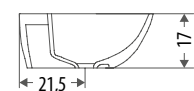

## CERAMIC & EBANTECH WASHBASINS BASE 120\_PAOLA & CHIARA

**PINK 120** doppia/double

**PINK 120** singola/single

**SLIM 120**

**EBANTECH 120**

**TOP EBANTECH 120 + SOFTLY** da appoggio/countertop

**Le misure espresse sono fornite dal costruttore pertanto eventuali variazioni o modifiche non sono imputabili.**  
Measures, as indicated, are provided by the manufacturer, therefore any changes or modifications are not imputable.