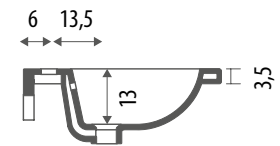

## CERAMIC & EBANTECH WASHBASINS BASE 120\_PAOLA & CHIARA

**PINK 120** doppia/double

**PINK 120** singola/single

**SLIM 120**

**EBANTECH 120**

**TOP EBANTECH 120 + SOFTLY** da appoggio/countertop

**Le misure espresse sono fornite dal costruttore pertanto eventuali variazioni o modifiche non sono imputabili.**  
Measures, as indicated, are provided by the manufacturer, therefore any changes or modifications are not imputable.