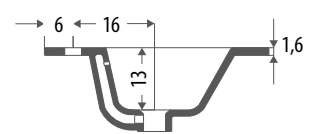

## CERAMIC & EBANTECH WASHBASINS BASE 120\_PAOLA & CHIARA

**PINK 120** doppia/double

**PINK 120** singola/single

**SLIM 120**

**EBANTECH 120**

**TOP EBANTECH 120 + SOFTLY** da appoggio/countertop

**Le misure espresse sono fornite dal costruttore pertanto eventuali variazioni o modifiche non sono imputabili.**  
Measures, as indicated, are provided by the manufacturer, therefore any changes or modifications are not imputable.