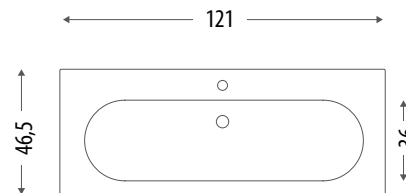

## CERAMIC & EBANTECH WASHBASINS BASE 120\_PAOLA & CHIARA

**PINK 120** doppia/double

**PINK 120** singola/single

**SLIM 120**

**EBANTECH 120**

**TOP EBANTECH 120 + SOFTLY** da appoggio/countertop

**Le misure espresse sono fornite dal costruttore pertanto eventuali variazioni o modifiche non sono imputabili.**  
Measures, as indicated, are provided by the manufacturer, therefore any changes or modifications are not imputable.