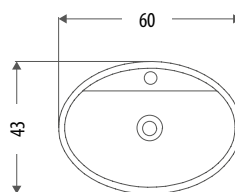

## CERAMIC & EBANTECH WASHBASINS BASE 120\_PAOLA & CHIARA

**PINK 120** doppia/double

**PINK 120** singola/single

**SLIM 120**

**EBANTECH 120**

**TOP EBANTECH 120 + SOFTLY** da appoggio/countertop

**Le misure espresse sono fornite dal costruttore pertanto eventuali variazioni o modifiche non sono imputabili.**  
Measures, as indicated, are provided by the manufacturer, therefore any changes or modifications are not imputable.