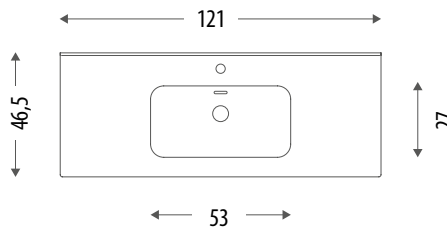

## CERAMIC & EBANTECH WASHBASINS BASE 120\_PAOLA & CHIARA

**PINK 120** doppia/double

**PINK 120** singola/single

**SLIM 120**

**EBANTECH 120**

**TOP EBANTECH 120 + SOFTLY** da appoggio/countertop

**Le misure espresse sono fornite dal costruttore pertanto eventuali variazioni o modifiche non sono imputabili.**  
Measures, as indicated, are provided by the manufacturer, therefore any changes or modifications are not imputable.