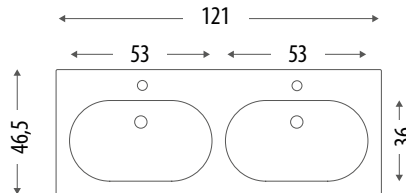

## CERAMIC & EBANTECH WASHBASINS BASE 120\_PAOLA & CHIARA

**PINK 120** doppia/double

**PINK 120** singola/single

**SLIM 120**

**EBANTECH 120**

**TOP EBANTECH 120 + SOFTLY** da appoggio/countertop

**Le misure espresse sono fornite dal costruttore pertanto eventuali variazioni o modifiche non sono imputabili.**  
Measures, as indicated, are provided by the manufacturer, therefore any changes or modifications are not imputable.