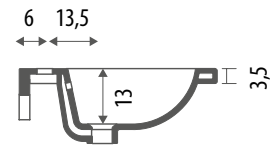

## CERAMIC & EBANTECH WASHBASINS BASE 120\_PAOLA & CHIARA

**PINK 120** doppia/double

**PINK 120** singola/single

**SLIM 120**

**EBANTECH 120**

**TOP EBANTECH 120 + SOFTLY** da appoggio/countertop

**Le misure espresse sono fornite dal costruttore pertanto eventuali variazioni o modifiche non sono imputabili.**  
Measures, as indicated, are provided by the manufacturer, therefore any changes or modifications are not imputable.