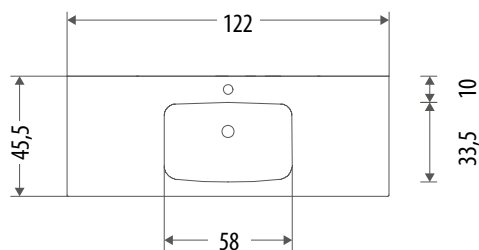

## CERAMIC & EBANTECH WASHBASINS BASE 120\_PAOLA & CHIARA

**PINK 120** doppia/double

**PINK 120** singola/single

**SLIM 120**

**EBANTECH 120**

**TOP EBANTECH 120 + SOFTLY** da appoggio/countertop

**Le misure espresse sono fornite dal costruttore pertanto eventuali variazioni o modifiche non sono imputabili.**  
Measures, as indicated, are provided by the manufacturer, therefore any changes or modifications are not imputable.