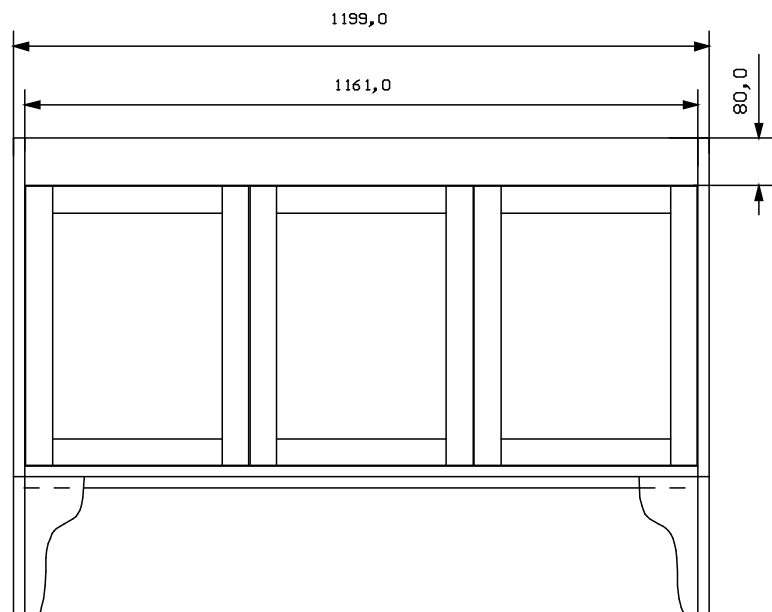

STEFANIA 120 CON BASE

vista posteriore

fasce posteriori

Gli elementi contenuti nel presente disegno tecnico sono di esclusiva proprietà della ditta EBAN srl. L'impiego così come la riproduzione totale o parziale è vietata.

Articolo :

Autore :

Data :

Tav. n° : 1

Scala :

Rev. : 0.0

Quote in : mm