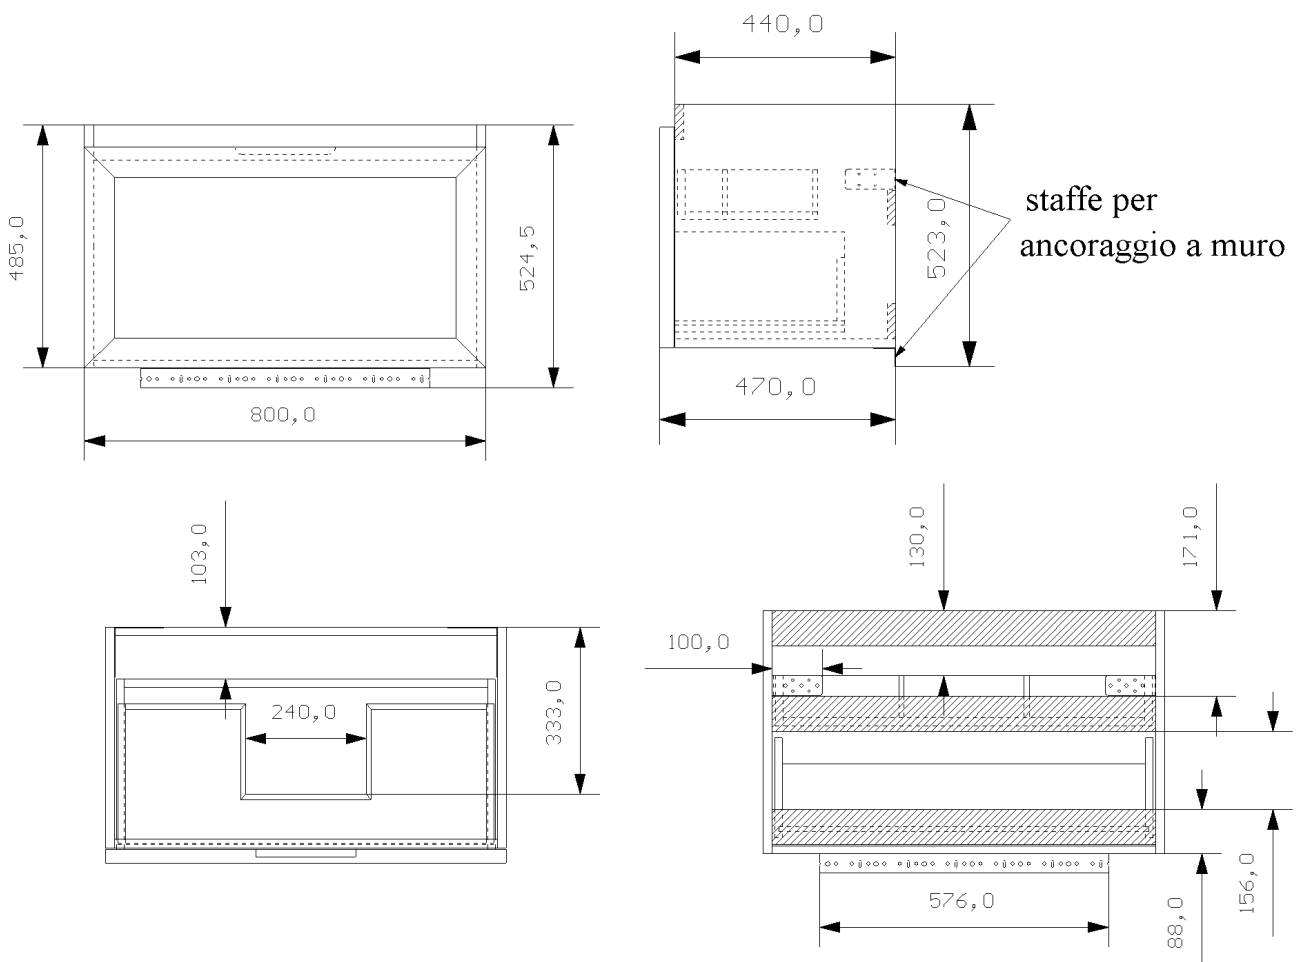

BASE PAOLA 80

Eban s.r.l

Via Maestri del Lavoro 28/30 – 62019 Recanati (MC) Tel. +39 0717578025 – Fax +39 071987119
e-mail: info@ebansrl.it – www.ebansrl.it