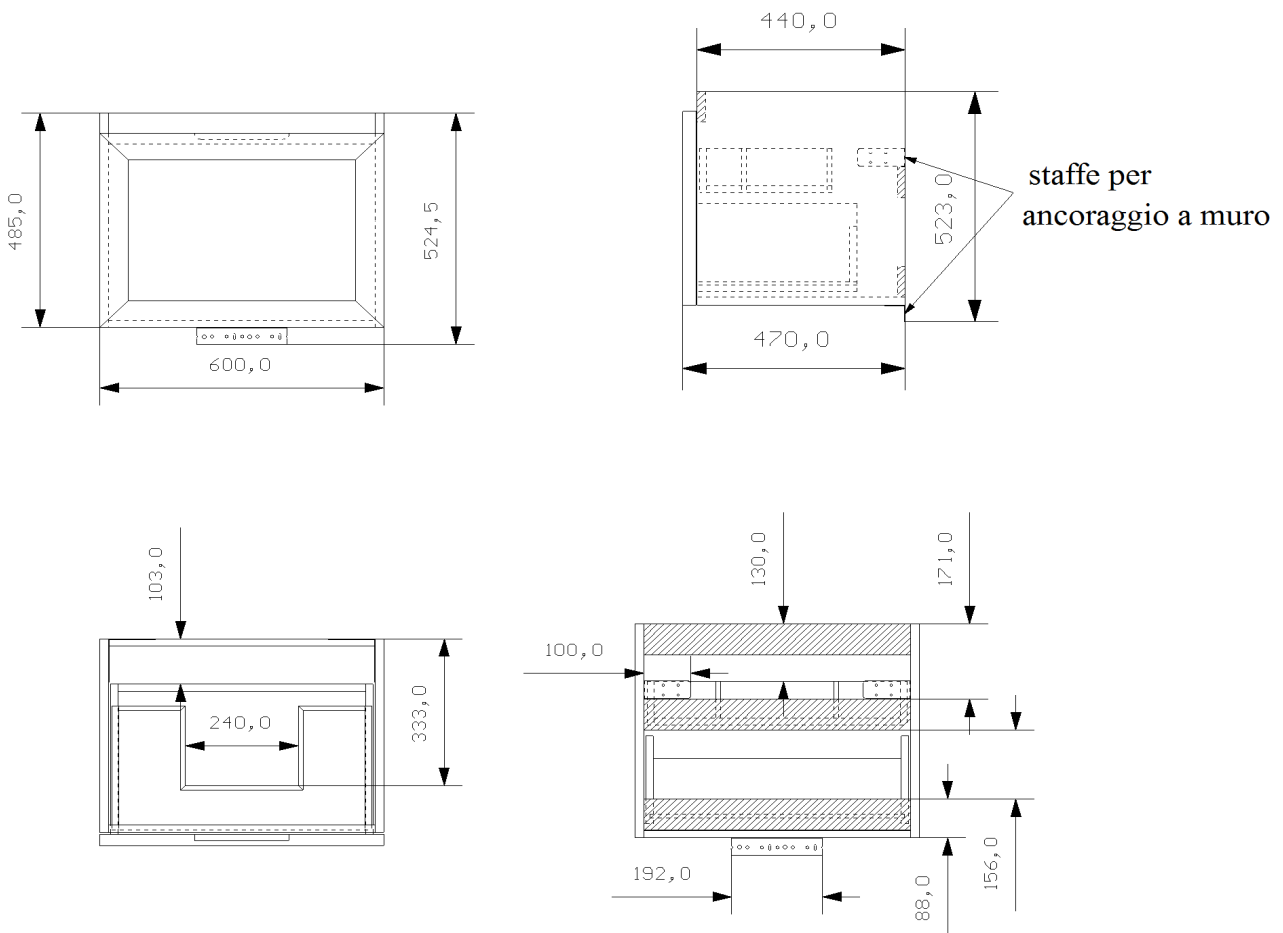

BASE PAOLA 60

Eban s.r.l

Via Maestri del Lavoro 28/30 – 62019 Recanati (MC) Tel. +39 0717578025 – Fax +39 071987119
e-mail: info@ebansrl.it – www.ebansrl.it