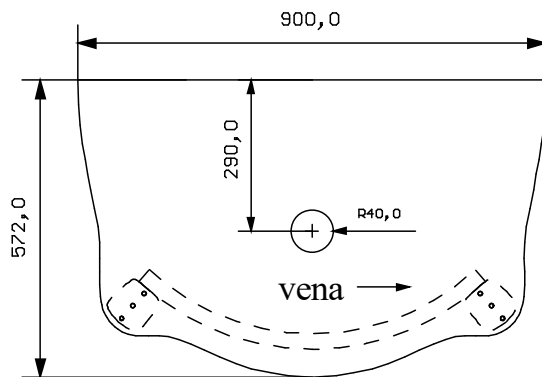

CONSOLE ISABELLA

Altezza da terra 750 mm