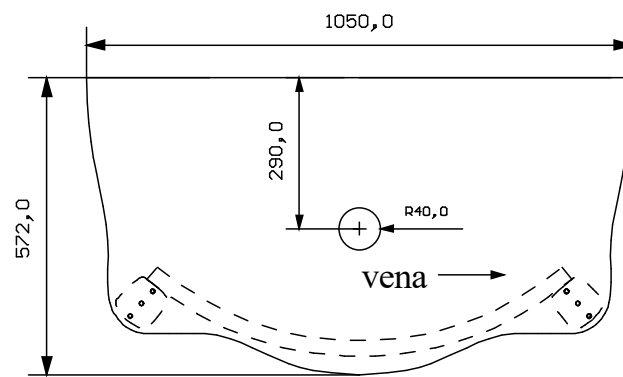

CONSOLE ISABELLA

Altezza da terra 750 mm