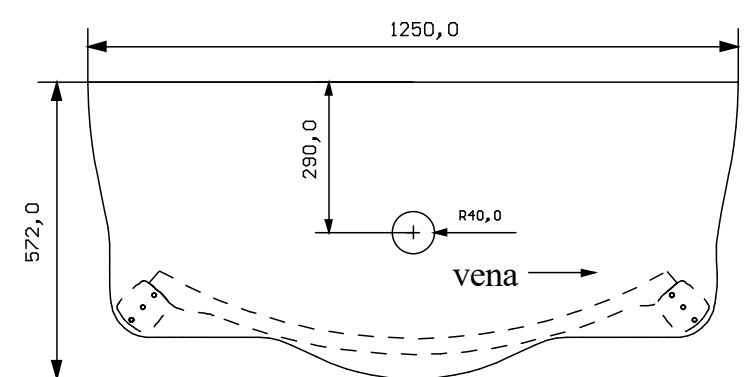

CONSOLE ISABELLA

Altezza da terra 750 mm