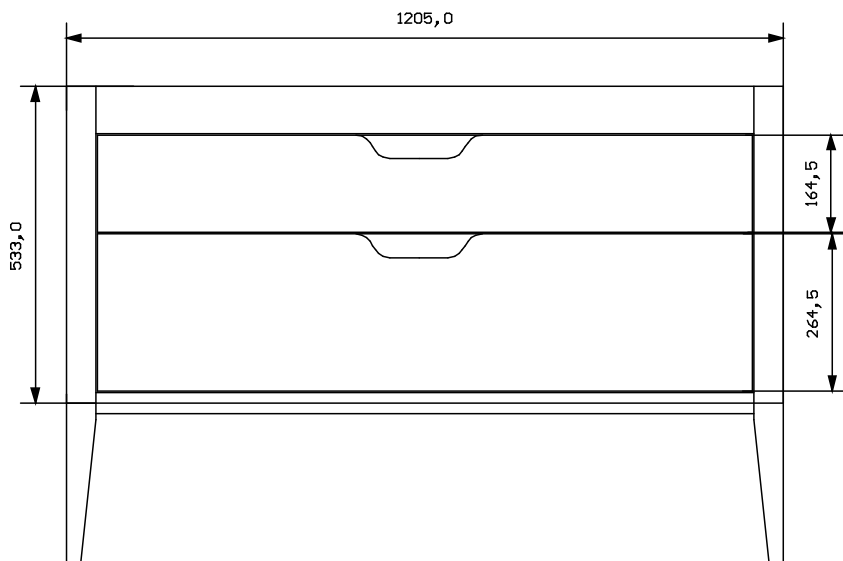

# GIOIA 120 CON BASE

vista posteriore

Gli elementi contenuti nel presente disegno tecnico sono di esclusiva proprietà della ditta EBAN srl. L'impiego così come la riproduzione totale o parziale è vietata.

Articolo :

Autore :

Data :

Tav. n° : 1

Scala :

Rev. : 0.0

Quote in : mm