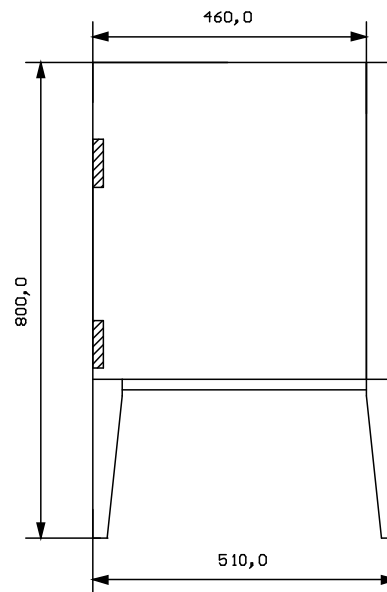

# GIOIA 120 CON BASE

vista posteriore

Gli elementi contenuti nel presente disegno tecnico sono di esclusiva proprietà della ditta EBAN srl. L'impiego così come la riproduzione totale o parziale è vietata.

Articolo :

Autore :

Data :

Tav. n° : 1

Scala :

Rev. : 0.0

Quote in : mm