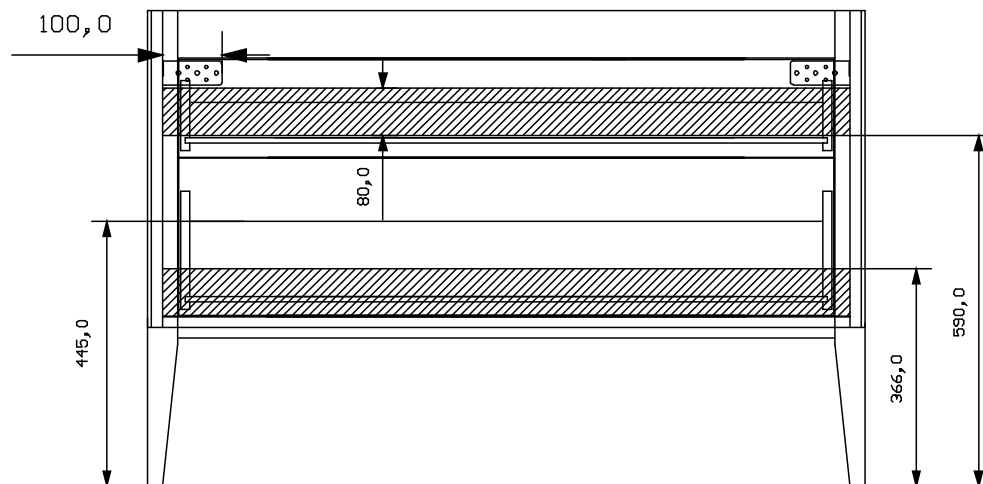

# GIOIA 120 CON BASE

vista posteriore

Gli elementi contenuti nel presente disegno tecnico sono di esclusiva proprietà della ditta EBAN srl. L'impiego così come la riproduzione totale o parziale è vietata.

Articolo :

Autore :

Data :

Tav. n° : 1

Scala :

Rev. : 0.0

Quote in : mm