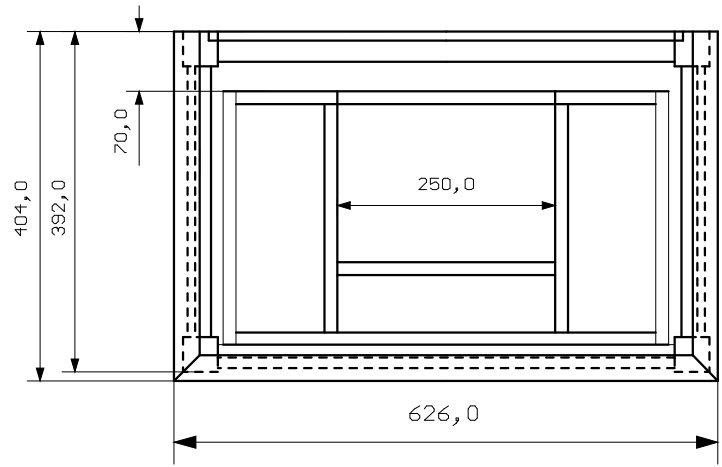

AMBRA 60

vista posteriore

Gli elementi contenuti nel presente disegno tecnico sono di esclusiva proprietà della ditta EBAN srl L'impiego così come la riproduzione totale o parziale è vietata

Articolo :		Tav. n° : 1	Rev. : 0.0
Autore :		Scala :	Quote in :mm
Data :			