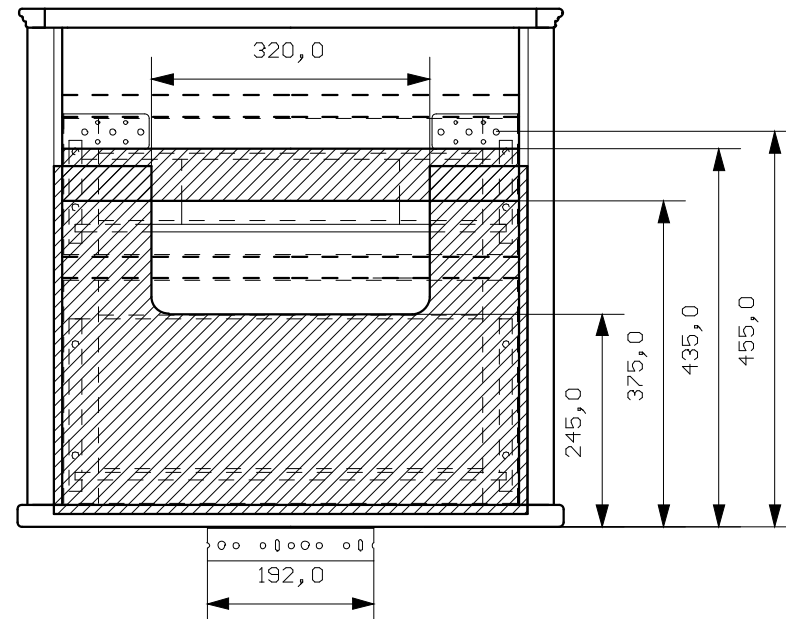

AMBRA 60

vista posteriore

Gli elementi contenuti nel presente disegno tecnico sono di esclusiva proprietà della ditta EBAN srl L'impiego così come la riproduzione totale o parziale è vietata

Articolo :		Tav. n° : 1	Rev. : 0.0
Autore :		Scala :	Quote in :mm
Data :			