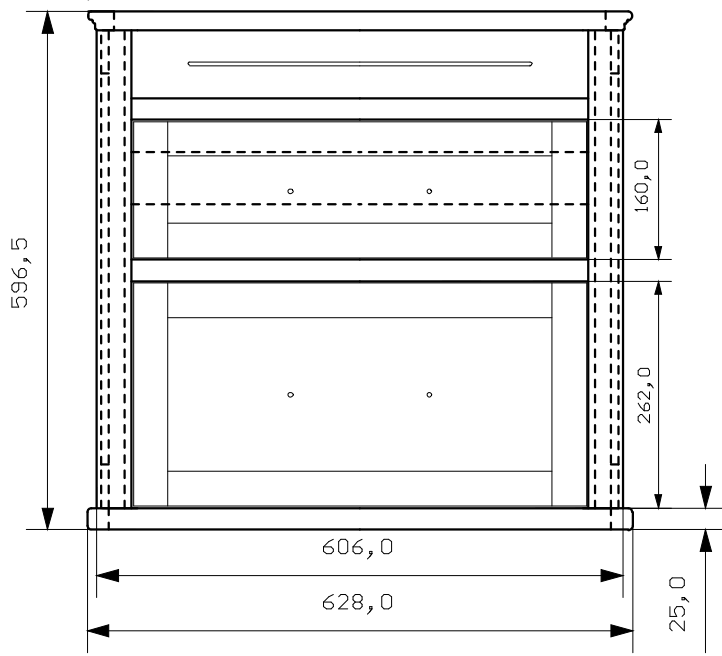

AMBRA 60

vista posteriore

Gli elementi contenuti nel presente disegno tecnico sono di esclusiva proprietà della ditta EBAN srl L'impiego così come la riproduzione totale o parziale è vietata

Articolo :		Tav. n° : 1	Rev. : 0.0
Autore :		Scala :	Quote in :mm
Data :			