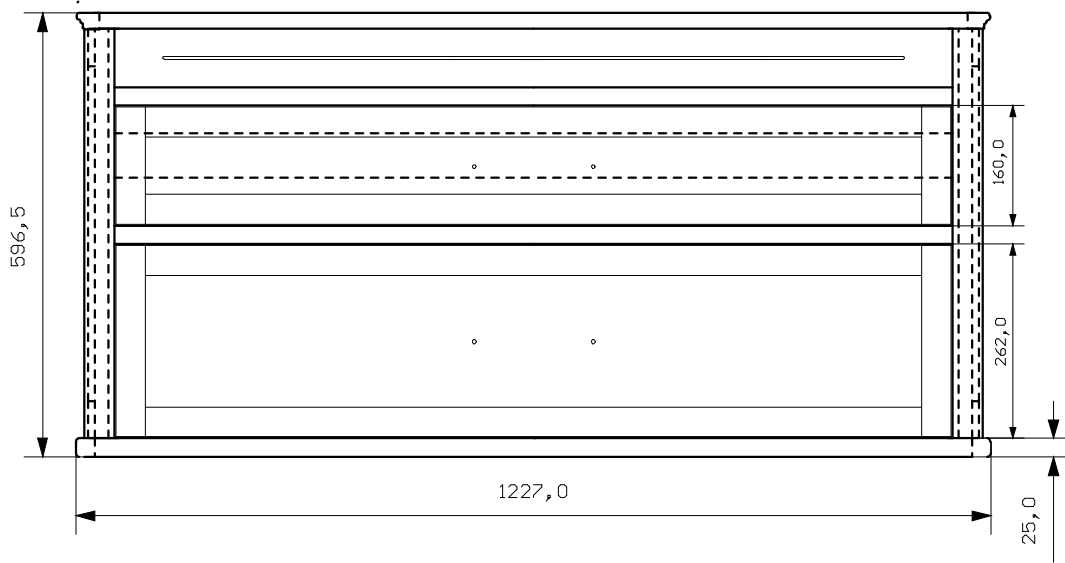

AMBRA 120

vista posteriore

Gli elementi contenuti nel presente disegno tecnico sono di esclusiva proprietà della ditta EBAN srl. L'impiego così come la riproduzione totale o parziale è vietata.

Articolo :

Autore :

Data :

Tav. n° : 1

Scala :

Rev. : 0.0

Quote in : mm