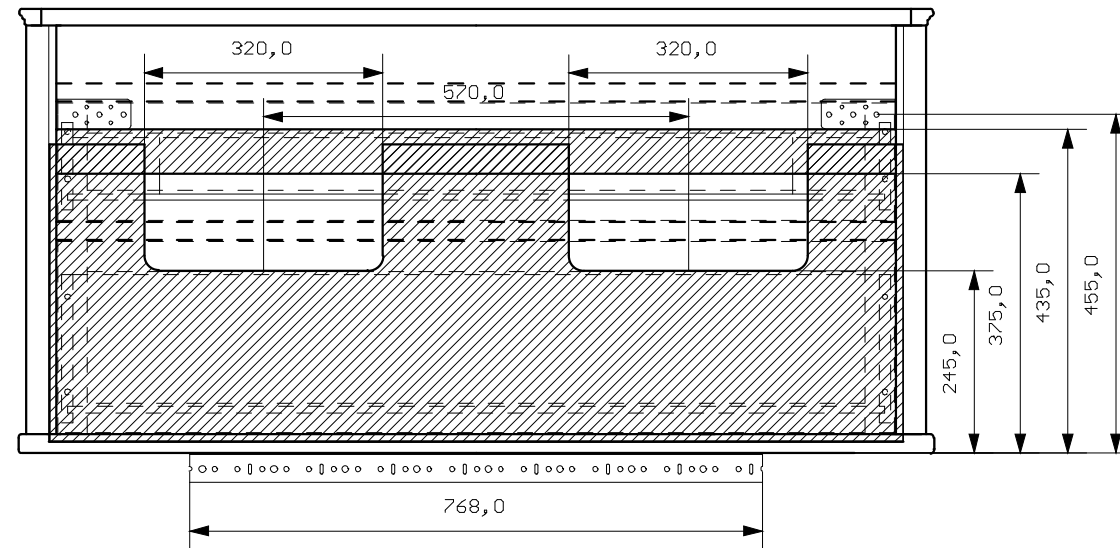

AMBRA 120

vista posteriore

Gli elementi contenuti nel presente disegno tecnico sono di esclusiva proprietà della ditta EBAN srl. L'impiego così come la riproduzione totale o parziale è vietata.

Articolo :

Autore :

Data :

Tav. n° : 1

Scala :

Rev. : 0.0

Quote in : mm