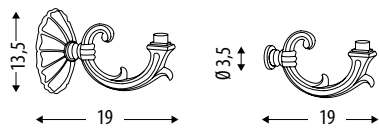

APPLIQUE DA MURO E DA SPECCHIO IN FINITURA CROMO E BRONZO CON PARALUMI A SCELTA.
WALL & MIRROR LAMPS FINISHED IN CHROME AND BRONZE, WITH VARIOUS OPTIONAL SHADES.

SIRIO

PARALUMI DISPONIBILI PER SIRIO:
OPTIONAL SHADES FOR SIRIO: