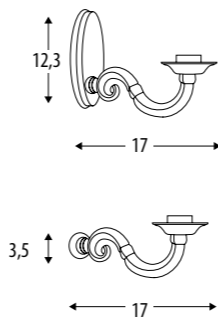

APPLIQUE DA MURO E DA SPECCHIO IN FINITURA CROMO, BRONZO E ORO SATINATO CON PARALUMI A SCELTA.
 WALL & MIRROR LAMPS FINISHED IN CHROME, BRONZE AND SATIN GOLD, WITH VARIOUS OPTIONAL SHADES.

ALBA

ELEMENTO ELEMENT	COD. CROMO/ CHROME	COD. BRONZO/BRONZE	COD. ORO SATINATO SATIN GOLD
MURO_WALL	FAPAL---MCR	FAPAL---MBR	FAPAL---MOS
SPECCHIO_MIRROR	FAPAL----CR	FAPAL----BR	FAPAL----OS