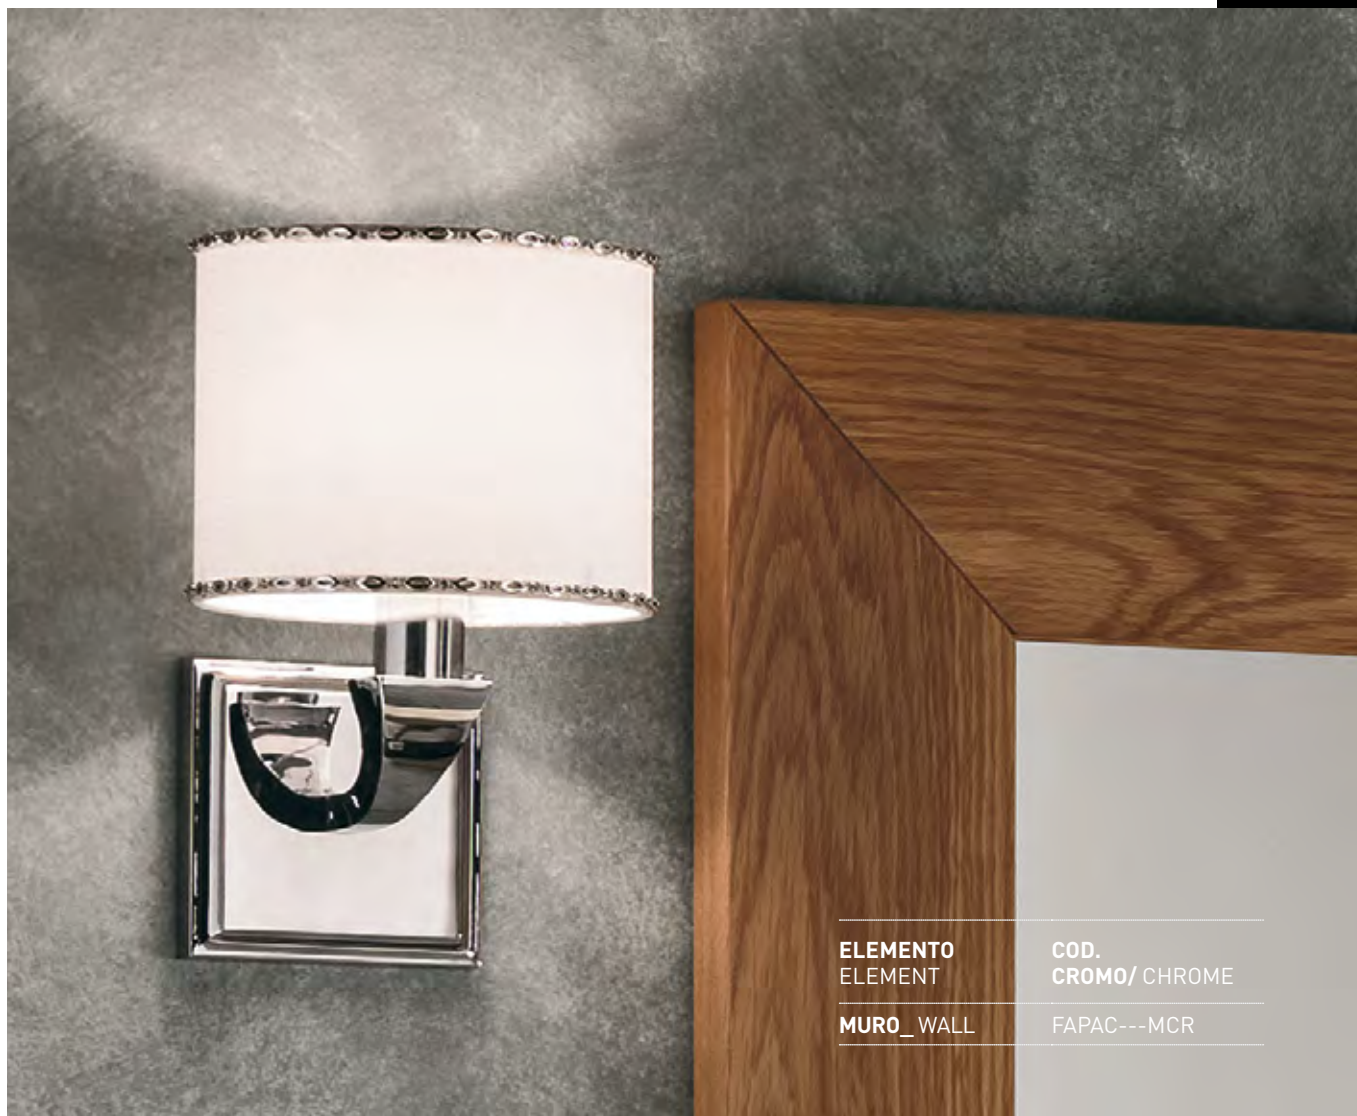

# ALCIONE

ELEMENTO ELEMENT	COD. CROMO/ CHROME
MURO_WALL	FAPAC---MCR

PARALUMI DISPONIBILI PER ALCIONE/OPTIONAL SHADES FOR ALCIONE:

CORONA

**BIANCO DEC. ARGENTO**  
 WHITE SILVER DECOR  
 COD. FPLCN----B

ALBA ORGANZA