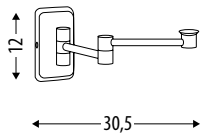

**APPLIQUE A SNODO IN CROMO DA MURO CON PARALUMI A SCELTA.**  
**CHROME WALL LAMP WITH JUNCTION AND VARIOUS OPTIONAL SHADES.**