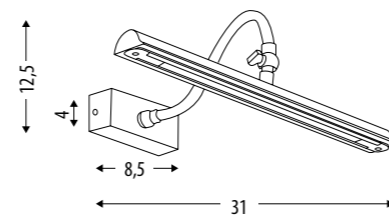

REGINA

	
ELEMENTO ELEMENT	COD. CROMO/ CHROME
MURO_ WALL 8 W	COD. FAPRG---MCR

ELETTRA

	
ELEMENTO ELEMENT	COD. CROMO/ CHROME
MURO_ WALL 16 W	FAPEL040-MCR