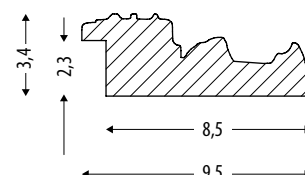

ORIENTAMENTO: VERTICALE_ORIZZONTALE
 ORIENTATION: VERTICAL_HORIZONTAL

SPESSORE/DEPTH: 3,4 CM

AURORA & SELENE

AURORA
ORO/ GOLD

SELENE
ARGENTO/ SILVER

DIMENSIONI
SIZE (Cm)

		A	B
FCRAR098-0	FCRSL098-A	98	70

DISPONIBILI A MISURA
 CUSTOM SIZES AVAILABLE