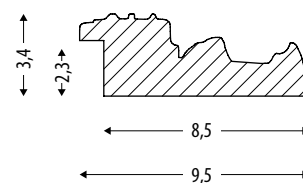

ORIENTAMENTO: VERTICALE_ORIZZONTALE
 ORIENTATION: VERTICAL_HORIZONTAL

SPESSORE/DEPTH: 3,4 CM

BAROKKO

COD.
NERO/ BLACK

COD.
BIANCO/ WHITE

DIMENSIONI
SIZE (Cm)

		A	B
FCRBK098-SH	FCRBK098-B	98	70

DISPONIBILI A MISURA
 CUSTOM SIZES AVAILABLE