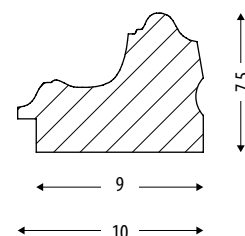

ORIENTAMENTO: VERTICALE\_ORIZZONTALE  
ORIENTATION: VERTICAL\_HORIZONTAL

EBAN | 265

SPESSORE/DEPTH: 7,5 CM

# CLASSIC

**COD.**  
**ORO ANTICO**  
**ANTIQUÉ GOLD**

**DIMENSIONI**  
**SIZE (Cm)**

	A	B
FCRCS090-0	90	70

**DISPONIBILI A MISURA**  
CUSTOM SIZES AVAILABLE