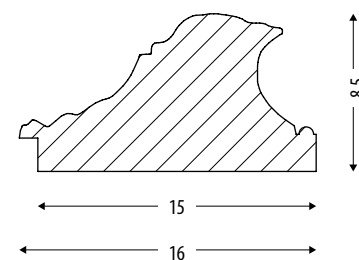

ORIENTAMENTO: VERTICALE_ORIZZONTALE
 ORIENTATION: VERTICAL_HORIZONTAL

SPESSORE/DEPTH: 8,5 CM

KING

COD.
ORO ANTICO
 ANTIQUE GOLD

DIMENSIONI
 SIZE (Cm)

	A	B
FCRKN120-0	120	80

DISPONIBILI A MISURA
 CUSTOM SIZES AVAILABLE