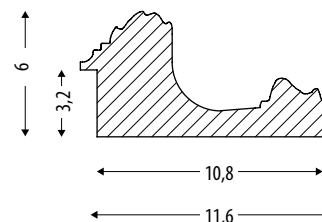

ORIENTAMENTO: VERTICALE_ORIZZONTALE
ORIENTATION: VERTICAL_HORIZONTAL

EBAN | 273

SPESSORE/DEPTH: 6 CM

MARIKA

BIANCO ARGENTO **DIMENSIONI**
WHITE SILVER **SIZE (Cm)**

	A	B
FCRMK090-B	90	70
FCRMK115-B	115	70

DISPONIBILI A MISURA
CUSTOM SIZES AVAILABLE