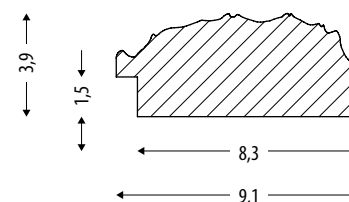

ORIENTAMENTO: VERTICALE_ORIZZONTALE
ORIENTATION: VERTICAL_HORIZONTAL

SPESSORE/DEPTH: 3,9 CM

OLIVIA

BIANCO ARGENTO
WHITE SILVER

DIMENSIONI
SIZE (Cm)

	A	B
FCROL090-B	90	70
FCROL115-B	115	70

DISPONIBILI A MISURA
CUSTOM SIZES AVAILABLE