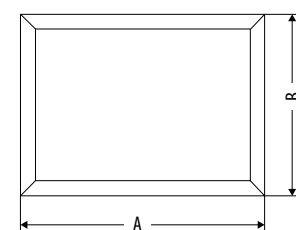

SPECCHIO CON CORNICE LEGNO CON ANGOLO A 45°
DISPONIBILE IN TUTTE LE FINITURE
ORIENTAMENTO: VERTICALE_ORIZZONTALE
 MIRROR WITH 45° ANGLE WOOD FRAME
 AVAILABLE IN ALL FINISHING
 ORIENTATION: VERTICAL_HORIZONTAL

SPESSORE/DEPTH: 3 CM

PATTY

DIMENSIONI SIZE (Cm)		
COD.	A	B
FCRPY100-	101	75
FCRPY115-	113	68

DISPONIBILI A MISURA
 CUSTOM SIZES AVAILABLE