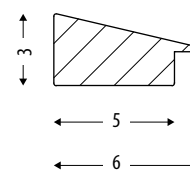

SPECCHIO CON CORNICE LEGNO CON ANGOLO A 45°
DISPONIBILE IN TUTTE LE FINITURE
ORIENTAMENTO: VERTICALE_ORIZZONTALE
 MIRROR WITH 45° ANGLE WOOD FRAME
 AVAILABLE IN ALL FINISHING
 ORIENTATION: VERTICAL_HORIZONTAL

SPESSORE/DEPTH: 3 CM

PATTY

DIMENSIONI SIZE (Cm)		
COD.	A	B
FCRPY100-	101	75
FCRPY115-	113	68

DISPONIBILI A MISURA
 CUSTOM SIZES AVAILABLE