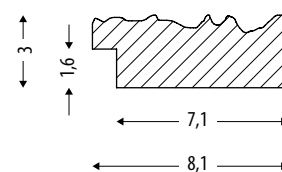

ORIENTAMENTO: VERTICALE\_ORIZZONTALE  
ORIENTATION: VERTICAL\_HORIZONTAL

EBAN | 271

SPESSORE/DEPTH: 3 CM

# RICCIO

COD. NERO/ BLACK	COD. BIANCO/ WHITE	DIMENSIONI SIZE (Cm)	
		A	B
FCRRS090-SH	FCRRS090-B	90	70
FCRRS115-SH	FCRRS115-B	115	70

**DISPONIBILI A MISURA**  
CUSTOM SIZES AVAILABLE