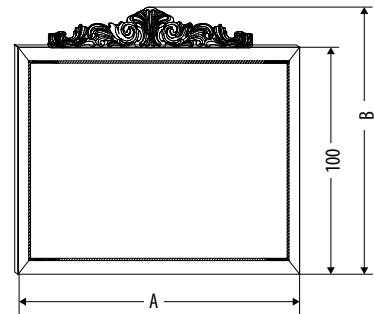

FRASSINO INTAGLIATO E DECORO CON PENNELLO A MANO.
DISPONIBILE IN TUTTE LE FINITURE.
ORIENTAMENTO: ORIZZONTALE
 CARVED ASH AND HAND-BRUSHED DECORATION.
 AVAILABLE IN ALL FINISHING.
 ORIENTATION: HORIZONTAL

SPESSORE/DEPTH: 2,8 CM

SOFIA

DIMENSIONI SIZE (Cm)		
COD.	A	B
FCRSF111-	110	118
FCRSF140-	141	118
FCRSF190-	190	118

DISPONIBILI A MISURA
 CUSTOM SIZES AVAILABLE