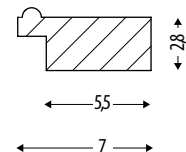

FRASSINO INTAGLIATO E DECORO CON PENNELLO A MANO.
DISPONIBILE IN TUTTE LE FINITURE.
ORIENTAMENTO: ORIZZONTALE
 CARVED ASH AND HAND-BRUSHED DECORATION.
 AVAILABLE IN ALL FINISHING.
 ORIENTATION: HORIZONTAL

SPESSORE/DEPTH: 2,8 CM

SOFIA

DIMENSIONI SIZE (Cm)		
COD.	A	B
FCRSF111-	110	118
FCRSF140-	141	118
FCRSF190-	190	118

DISPONIBILI A MISURA
 CUSTOM SIZES AVAILABLE