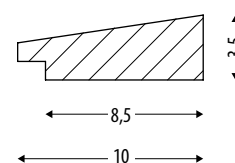

DISPONIBILE IN TUTTE LE FINITURE
ORIENTAMENTO: VERTICALE_ORIZZONTALE
 AVAILABLE IN ALL FINISHING
 ORIENTATION: VERTICAL_HORIZONTAL

SPESSORE/DEPTH: 3,5 CM

VIOLETTA

COD.	DIMENSIONI SIZE (Cm)	
	A	B
FCRVL097-	97	80
FCRVL115-	115	80
FCRVL140-	140	80

DISPONIBILI A MISURA
 CUSTOM SIZES AVAILABLE

COD.	DIMENSIONI SIZE (Cm)	
	A	B
FCRVL097-DC	97	80
FCRVL115-DC	115	80
FCRVL140-DC	140	80

**DECORAZIONE REALIZZATA RIGOROSAMENTE A MANO
CON MALTE MATERICHE E FOGLIA ARGENTO ANTICATO.**
DECORATION, RIGOROUSLY HAND-CREATED USING
TEXTURAL MORTARS AND ANTIQUE SILVER LEAF COATING.