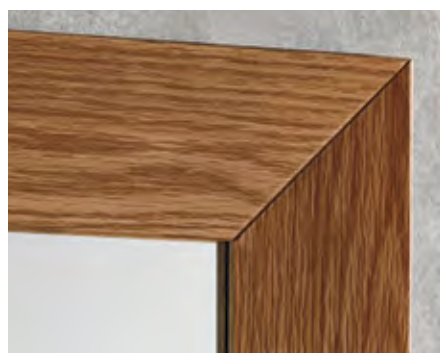

DISPONIBILE IN TUTTE LE FINITURE
ORIENTAMENTO: VERTICALE_ORIZZONTALE
 AVAILABLE IN ALL FINISHING
 ORIENTATION: VERTICAL_HORIZONTAL

SPESSORE/DEPTH: 3,5 CM

VIOLETTA

COD.	DIMENSIONI SIZE (Cm)	
	A	B
FCRVL097-	97	80
FCRVL115-	115	80
FCRVL140-	140	80

DISPONIBILI A MISURA
 CUSTOM SIZES AVAILABLE

COD.	DIMENSIONI SIZE (Cm)	
	A	B
FCRVL097-DC	97	80
FCRVL115-DC	115	80
FCRVL140-DC	140	80

**DECORAZIONE REALIZZATA RIGOROSAMENTE A MANO
CON MALTE MATERICHE E FOGLIA ARGENTO ANTICATO.**
DECORATION, RIGOROUSLY HAND-CREATED USING
TEXTURAL MORTARS AND ANTIQUE SILVER LEAF COATING.