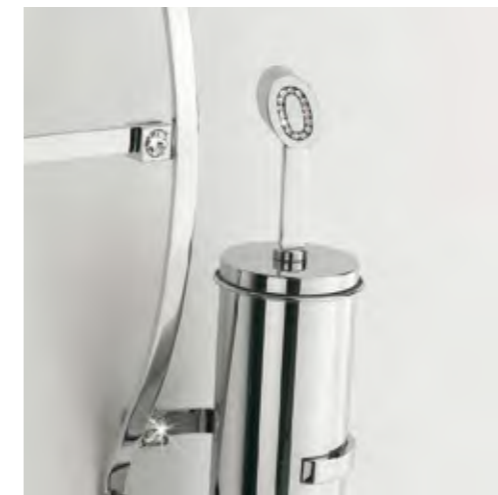

ACCESSORI BAGNO BATHROOM ACCESSORIES

COMBI+EBAN TECH
PAG. 312

VICTORIA
PAG. 314

OSIRIDE
PAG. 316

KIT ONDA PER CASSETTI
DRAWER ACCESSORY ONDA KIT
PAG. 318

COMBI+EBAN TECH

ELEMENTO/ELEMENT	COD. CROMO/ CHROME		
	A MURO WALL-MOUNTED	DA APPOGGIO TABLE TOP/FLOOR	DIM. SIZE (CM)
A. ASTA P/ASCIUGAMANO/ TOWEL BAR	FACCOAT055-CR	-	55 X 6 X H 5
B. ASTA P/ASCIUGAMANO/ TOWEL BAR	FACCOAT034-CR	-	34 X 6 X H 5
C. P/ ROTOLO/ PAPER ROLL HOLDER	FACCOPR022-CR	-	19 X 8 X H 5
D. APPENDINO/ CLOTHES HOOK	FACCOAP010-CR	-	10 X 7 X H 5
E. P/SAPONE / SOAP DISH	FACCOPS012-ET	-	12 X 10 X H 3.5
F. P/BICCHIERE / CUP HOLDER	FACCOPB008-ET	-	8 X 8 X H 12.5
G. P/DOSATORE/ SOAP DISPENSER	FACCODS019-ET	FACCODSA19-ET	8 X 8 X H 19
H. P/SCOPINO / TOILET BRUSH	FACCOSC035-ET	FACCOSCA35-ET	9 X 10 X H 35