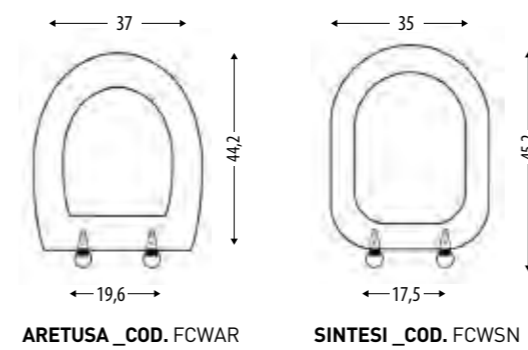

**COPRI
WOOL**

**Fuori produzione
Out -of -production**

ELEMENTO ELEMENTS	COD.
BIANCO ASSOLUTO/PURE WHITE	FCWUN--BA
GRIGIO ARDESIA/ SLATE GREY	FCWUN--GA
NOCE/NUT	FCWUN---N
PERGAMON	FCWUN--PG
TORTORA/ SAHARA	FCWUN---T

**C
V
A**

**Fuori produzione
Out -of -production**

CESAME

DOLOMITE

IDEAL STANDARD

POZZI GINORI