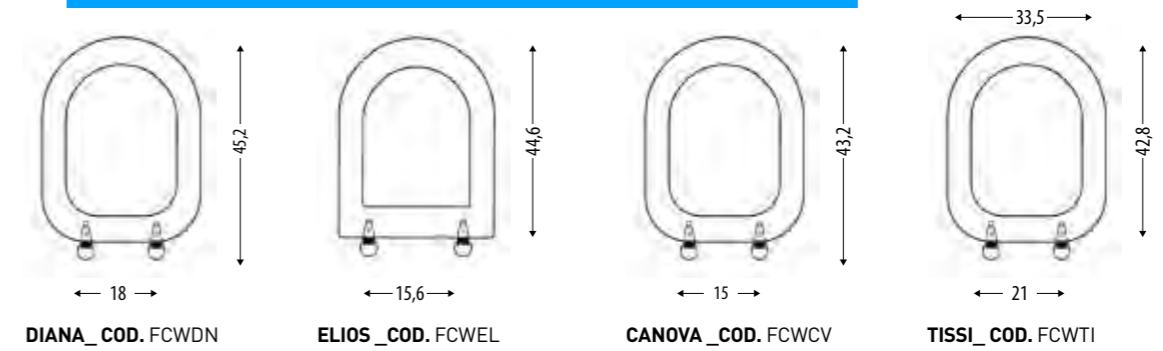

ELEMENTO ELEMENTS	COD.
BIANCO ASSOLUTO/PURE WHITE	FCWUN--BA
GRIGIO ARDESIA/ SLATE GREY	FCWUN--GA
NOCE/NUT	FCWUN---N
PERGAMON	FCWUN--PG
TORTORA/ SAHARA	FCWUN---T

**C
V
A**

**Fuori produzione
Out -of -production**