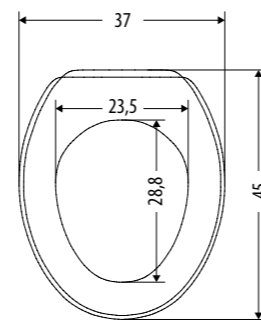

# REGENT

<b>VASO/TOILET</b>	FVSRG-T
<b>BIDET</b>	FBDRG-T
<b>COPRIWATER BIANCO</b> WHITE TOILET SEATS	FCWRG-B

**COPRI  
WOOL**

**Fuori produzione  
Out -of -production**

ELEMENTO ELEMENTS	COD.
BIANCO ASSOLUTO/PURE WHITE	FCWUN--BA
GRIGIO ARDESIA/ SLATE GREY	FCWUN--GA
NOCE/NUT	FCWUN---N
PERGAMON	FCWUN--PG
TORTORA/ SAHARA	FCWUN---T